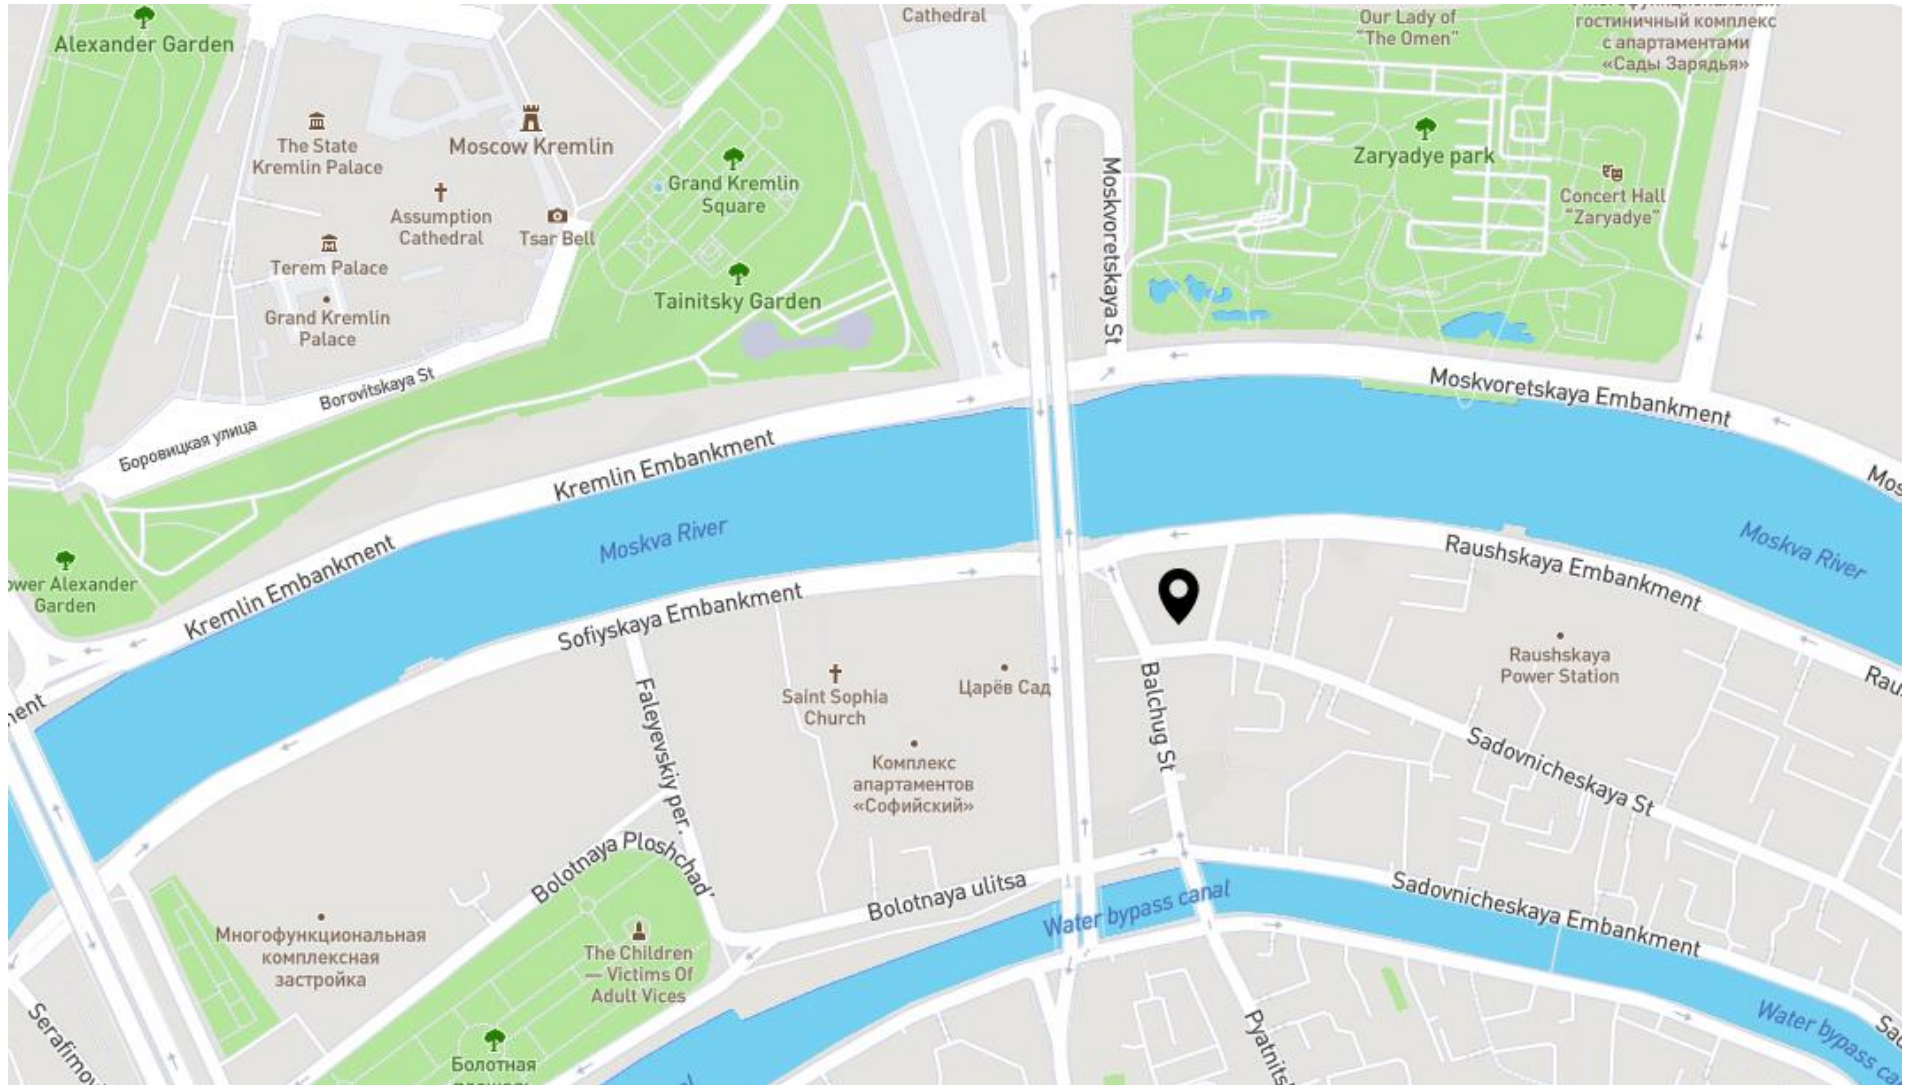

## Hotel Baltshug Kempinski Moscow

Excelente localização no centro de Moscou, a apenas 5 minutos a pé da Praça Vermelha e do Kremlin. O hotel oferece piscina coberta, centro de spa, academia e Wi-Fi gratuito de alta velocidade, disponível em todas as áreas.

## Localização

Ul. Balchug 1 - 115035 - Moscow - Russia