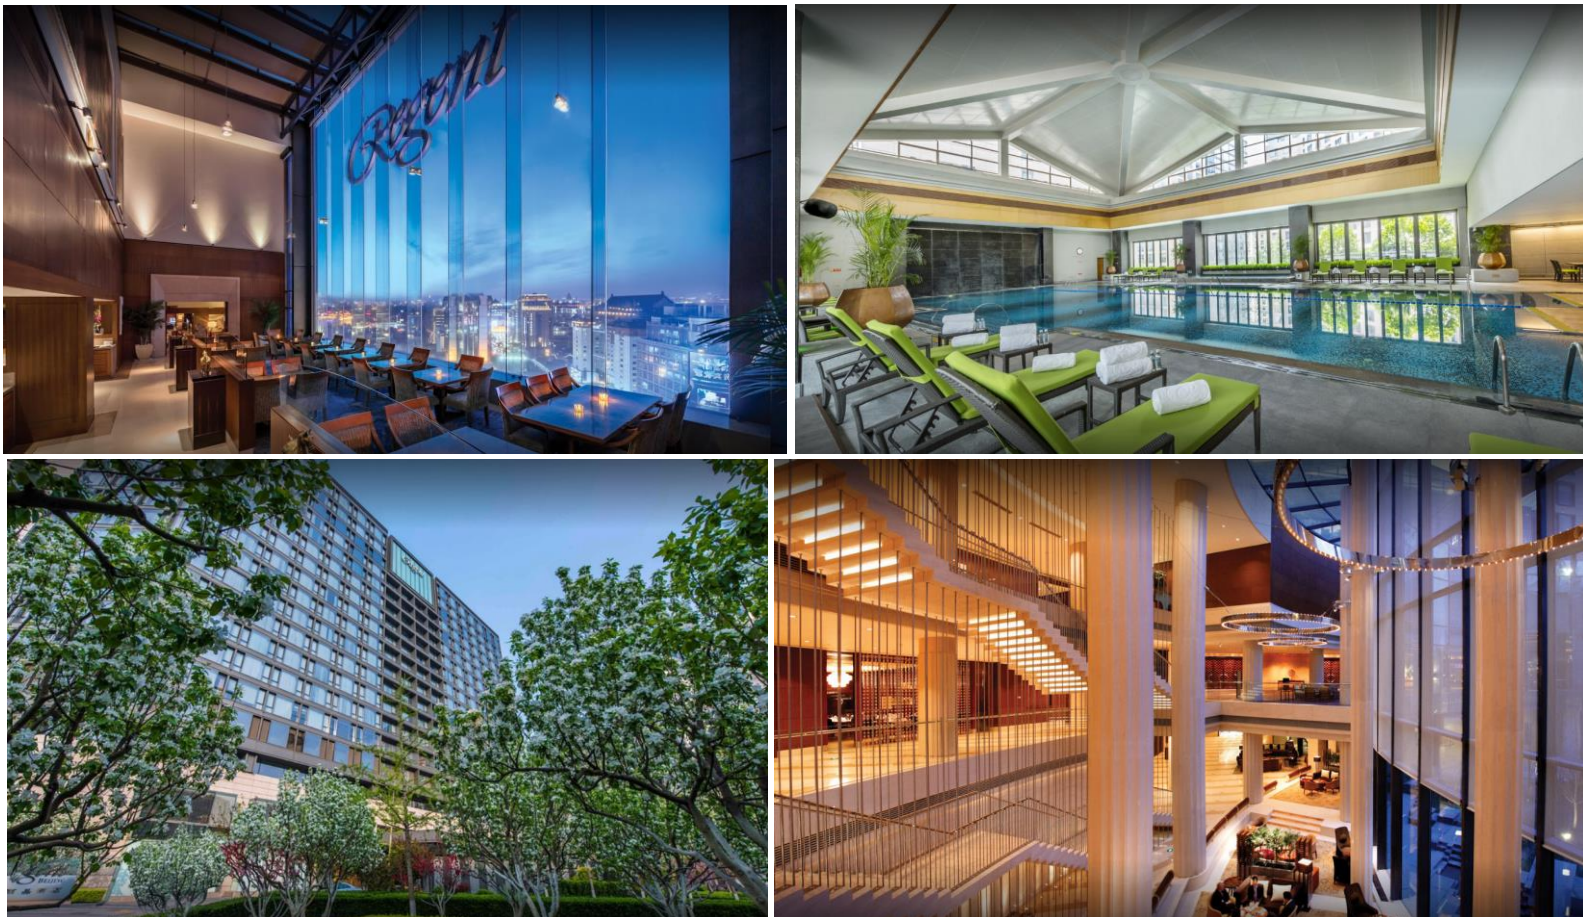

Regent Beijing

Hotel 5 estrelas projetado no estilo Chinês e construído em 2006. Está localizado a 2 km do centro de Pequim. Os pontos de interesse nas proximidades incluem palácios, templos e teatros.

Vistas da cidade e do jardim. Banheiro em mármore com banheira separada e chuveiro com efeito de chuva.

Localização

99 JINBAO STREET, DONGCHENG DISTRICT
BEIJING 100005, CHINA